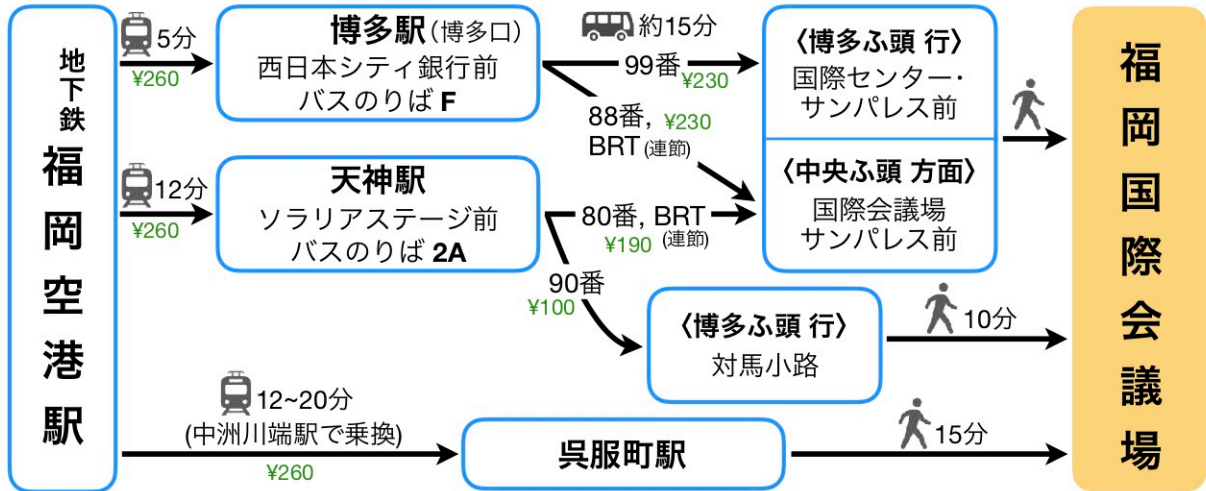

## 福岡国際会議場へのアクセス

Suica などの交通系 IC カードがご使用になれます

博多駅 バスのりば F

天神 バスのりば 2A

会場周辺 バス降車場