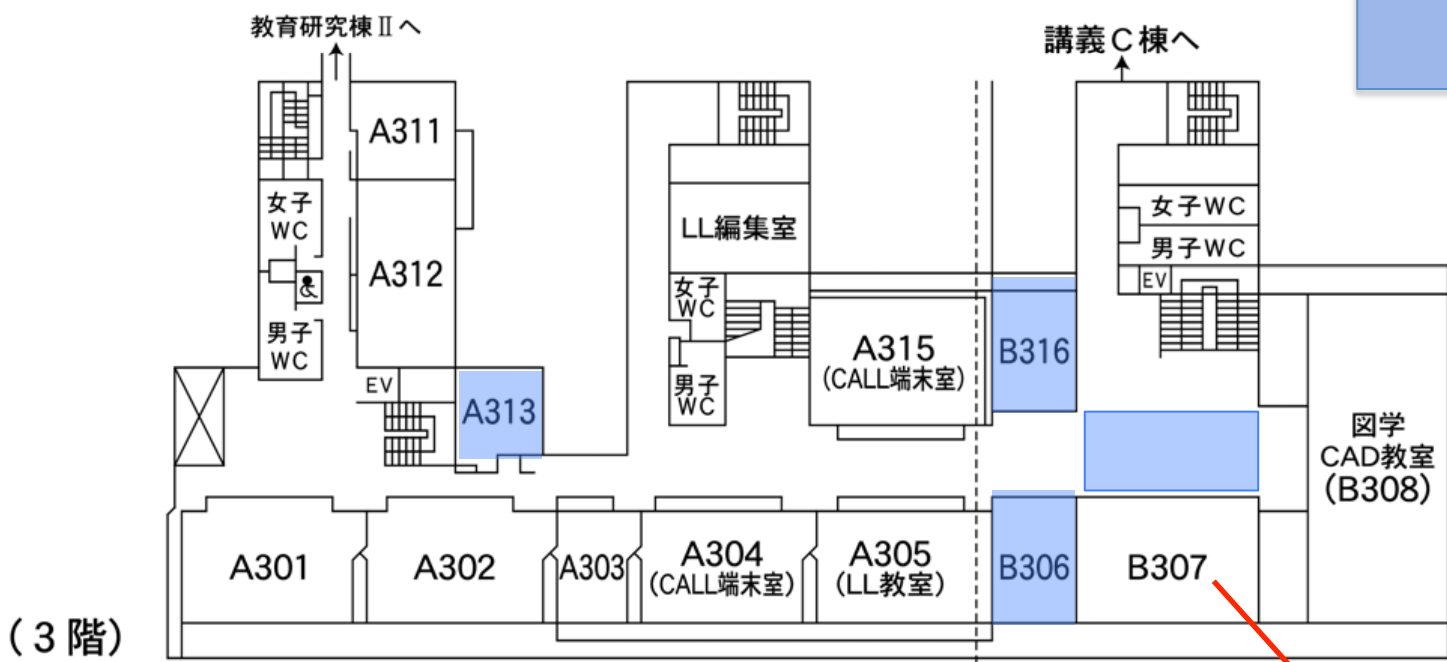

管理・講義A、B棟

:ポスター会場

管理・講義A棟

本部  
講義B棟

無線LAN ID配布  
休憩室

休憩室

クローク

展示

受付

大講義室  
E会場

入口 締切り