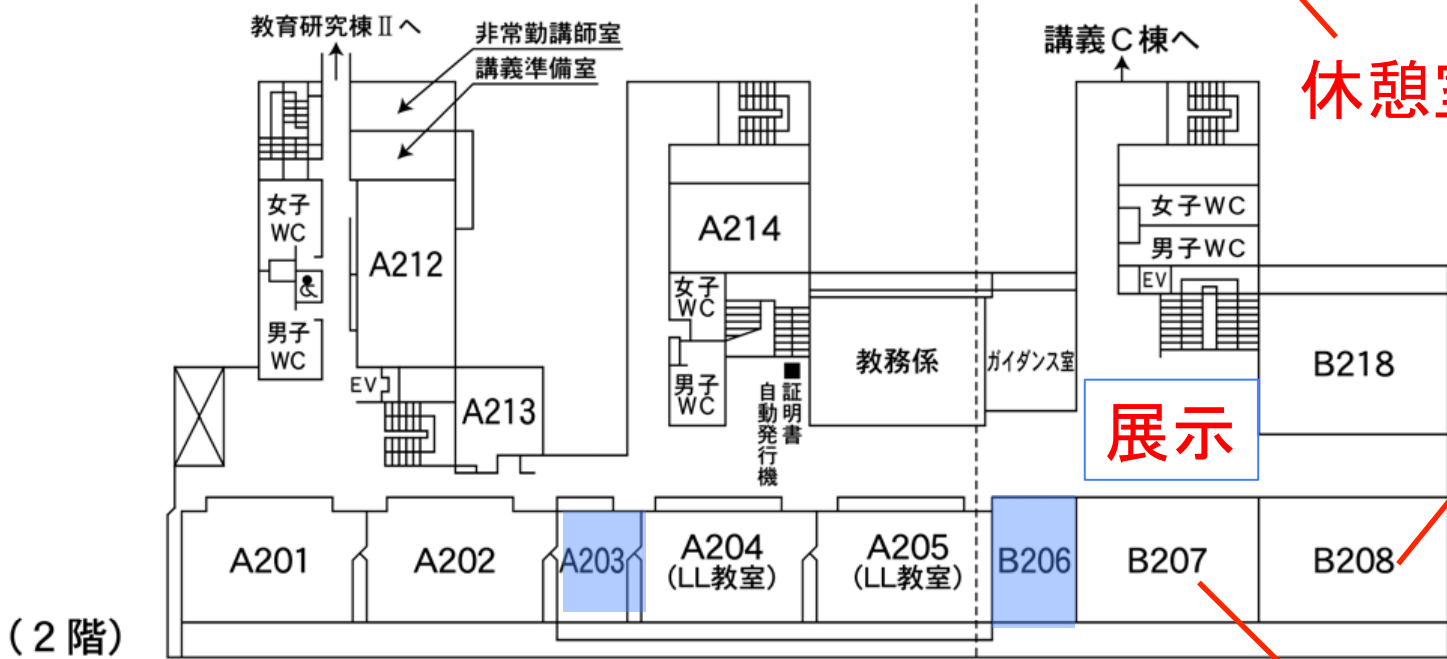

管理・講義A、B棟

:ポスター会場

管理・講義A棟

本部  
講義B棟

無線LAN ID配布  
休憩室

休憩室

クローク

展示

受付

大講義室  
E会場

入口 締切り