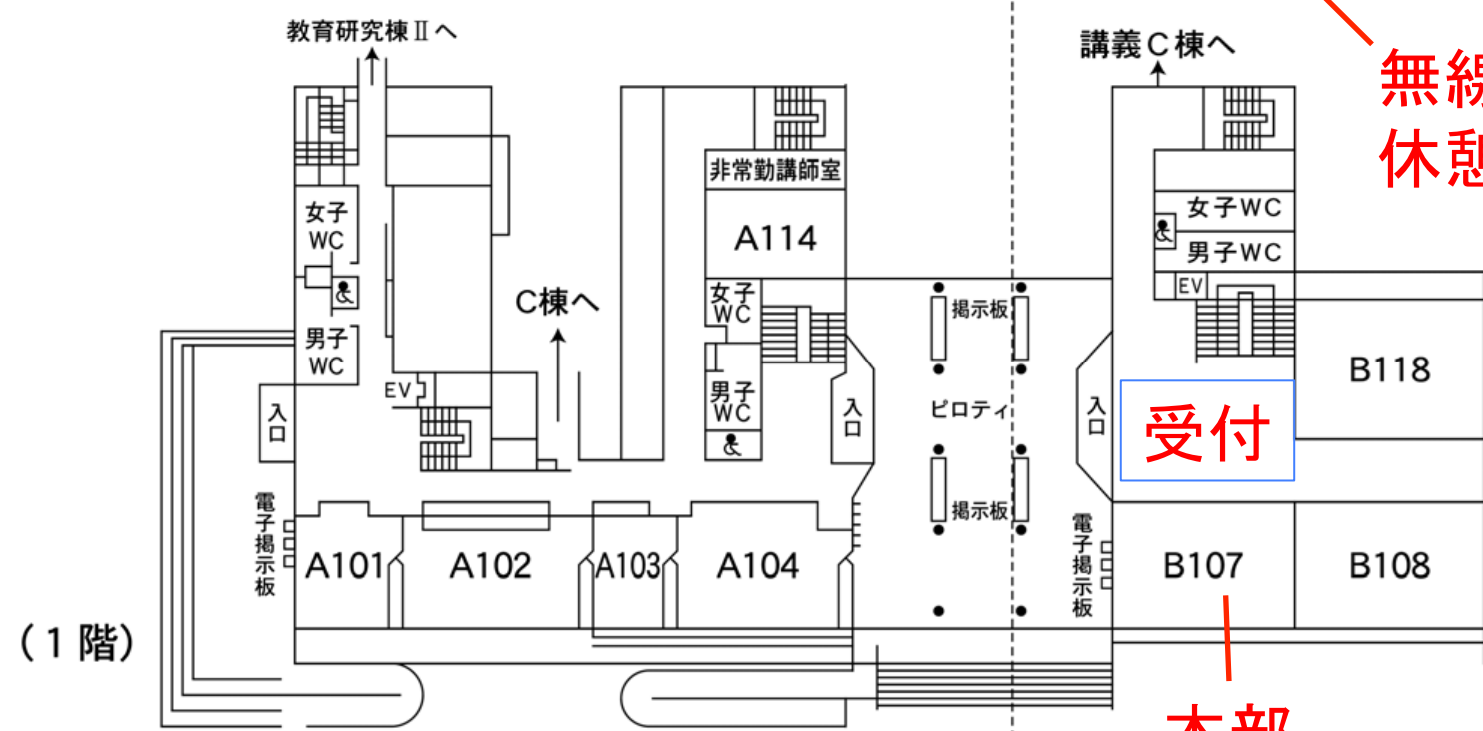

管理・講義A、B棟

:ポスター会場

管理・講義A棟

本部  
講義B棟

無線LAN ID配布  
休憩室

休憩室

クローク

展示

受付

大講義室  
E会場

入口 締切り